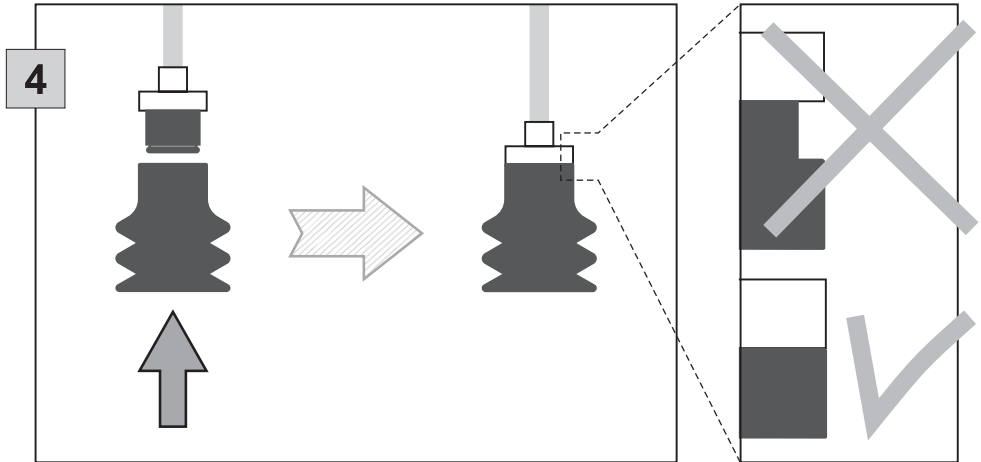

**D80**  
**Glockensonde**  
**Bell probe**

**Hermann Sewerin GmbH**

Robert-Bosch-Straße 3  
33334 Gütersloh, Germany  
Tel.: +49 5241 934-0  
Fax: +49 5241 934-444  
[www.sewerin.com](http://www.sewerin.com)  
[info@sewerin.com](mailto:info@sewerin.com)