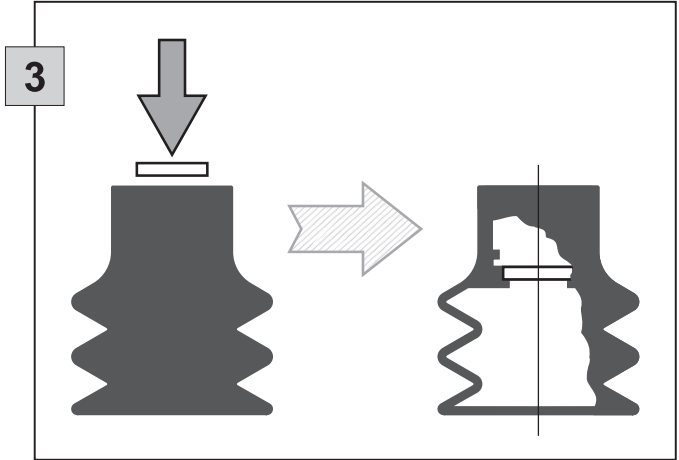

**D80**  
**Glockensonde**  
**Bell probe**

**Hermann Sewerin GmbH**

Robert-Bosch-Straße 3  
33334 Gütersloh, Germany  
Tel.: +49 5241 934-0  
Fax: +49 5241 934-444  
[www.sewerin.com](http://www.sewerin.com)  
[info@sewerin.com](mailto:info@sewerin.com)