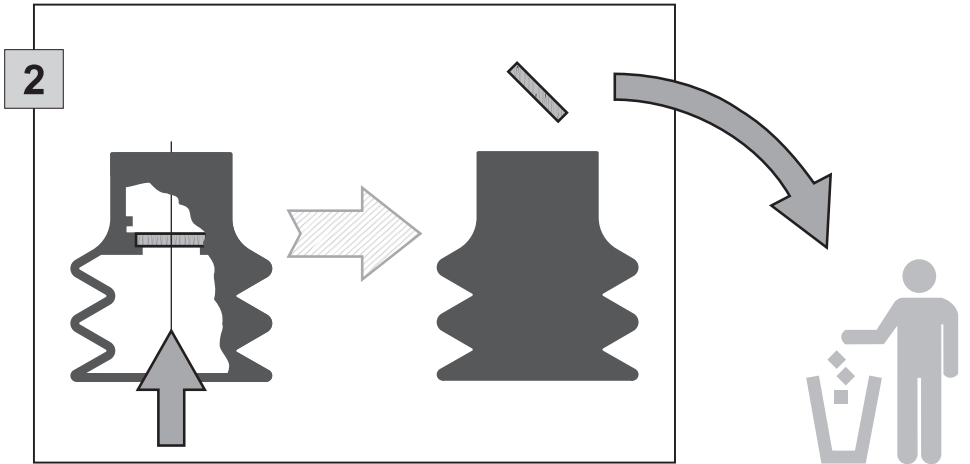

**D80**  
**Glockensonde**  
**Bell probe**

**Hermann Sewerin GmbH**

Robert-Bosch-Straße 3  
33334 Gütersloh, Germany  
Tel.: +49 5241 934-0  
Fax: +49 5241 934-444  
[www.sewerin.com](http://www.sewerin.com)  
[info@sewerin.com](mailto:info@sewerin.com)