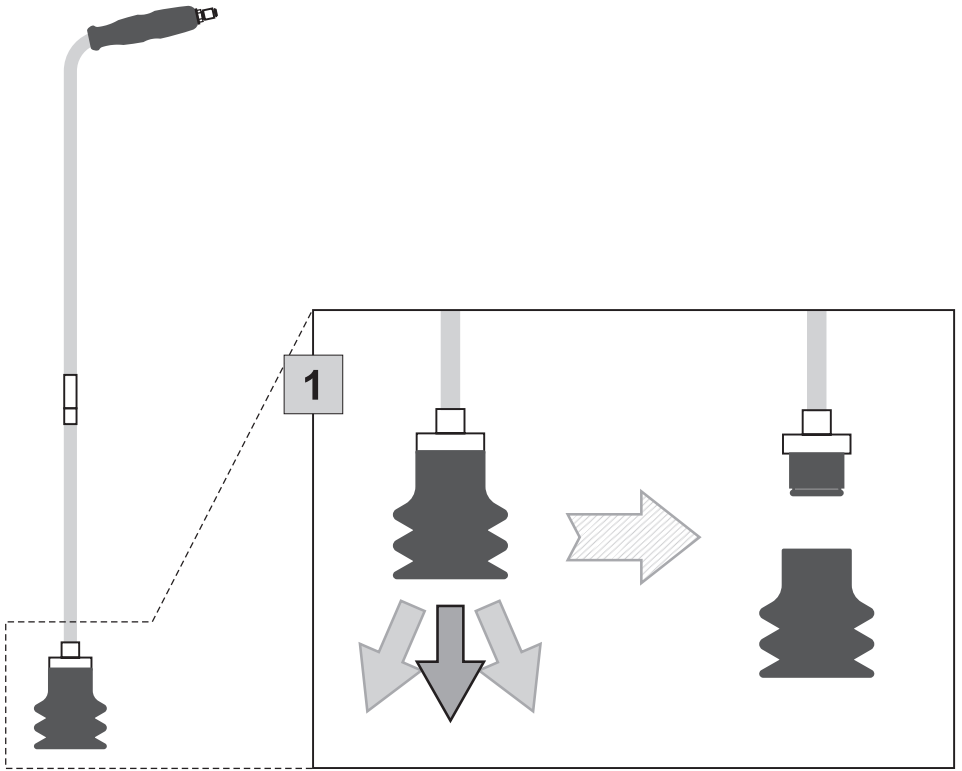

**D80**  
**Glockensonde**  
**Bell probe**

**Hermann Sewerin GmbH**

Robert-Bosch-Straße 3  
33334 Gütersloh, Germany  
Tel.: +49 5241 934-0  
Fax: +49 5241 934-444  
[www.sewerin.com](http://www.sewerin.com)  
[info@sewerin.com](mailto:info@sewerin.com)